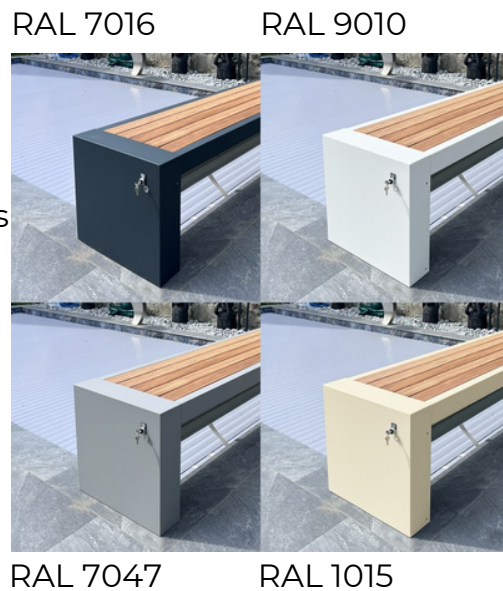

COLOUR OPTIONS FOR BENCH

PVC SLATS

WHITE

BEIGE

GREY

POLYCARBONATE SLATS

CLEAR

ANTHRACITE