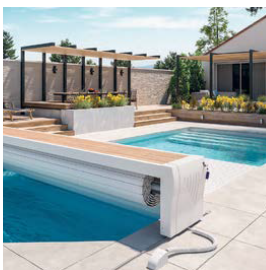

PRESTIGE POOL COVER

POOL WIDTH

POOL LENGTH

METRE	2,50	3,00	3,50	4,00	4,50	5,00	5,50	6,00
2,50	6.100 €	6.260 €	6.425 €	6.630 €	7.060 €	7.375 €	7.930 €	8.540 €
3,00	6.200 €	6.365 €	6.530 €	6.755 €	7.190 €	7.520 €	8.090 €	8.720 €
3,50	6.290 €	6.470 €	6.640 €	6.880 €	7.320 €	7.660 €	8.250 €	8.890 €
4,00	6.380 €	6.560 €	6.750 €	7.010 €	7.460 €	7.820 €	8.410 €	9.070 €
4,50	6.480 €	6.670 €	6.860 €	7.130 €	7.595 €	7.960 €	8.570 €	9.250 €
5,00	6.580 €	6.770 €	6.960 €	7.250 €	7.730 €	8.100 €	8.730 €	9.430 €
5,50	6.670 €	6.870 €	7.070 €	7.380 €	7.860 €	8.250 €	8.890 €	9.600 €
6,00	6.770 €	6.970 €	7.180 €	7.500 €	7.990 €	8.400 €	9.040 €	9.780 €
6,50	6.860 €	7.070 €	7.290 €	7.630 €	8.130 €	8.540 €	9.200 €	9.960 €
7,00	6.970 €	7.170 €	7.400 €	7.750 €	8.260 €	8.693 €	9.360 €	10.140 €
7,50	7.060 €	7.280 €	7.510 €	7.870 €	8.390 €	8.840 €	9.520 €	10.320 €
8,00	7.150 €	7.380 €	7.620 €	8.000 €	8.530 €	8.980 €	9.670 €	10.490 €
8,50	7.220 €	7.460 €	7.710 €	8.100 €	8.640 €	9.100 €	9.800 €	10.500 €
9,00	7.290 €	7.540 €	7.790 €	8.200 €	8.750 €	9.220 €	9.930 €	10.600 €
9,50	7.360 €	7.620 €	7.880 €	8.300 €	8.870 €	9.350 €	10.060 €	10.700 €
10,00	7.430 €	7.700 €	7.970 €	8.400 €	9.000 €	9.490 €	10.200 €	10.800 €
10,50	7.500 €	7.780 €	8.060 €	8.500 €	9.110 €	9.610 €	10.320 €	10.900 €
11,00	7.570 €	7.860 €	8.150 €	8.600 €	9.220 €	9.730 €	10.440 €	11.000 €
11,50	7.640 €	7.940 €	8.240 €	8.700 €	9.330 €	9.850 €	10.560 €	11.100 €
12,00	7.710 €	8.020 €	8.330 €	8.800 €	9.440 €	9.970 €	10.680 €	11.200 €

OPTIONS

Rail System For Prestige

Designed for oval-ended pools or for users who prefer a clear poolside, this system allows the roller mechanism to move back and forth on rails. It provides the flexibility to easily slide the roller away when the pool is in use and bring it back into position for covering

Price :1.400 €