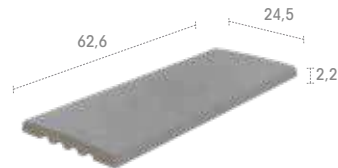

Mistry Grey & Serena Mix

**J62 62,6 x 31 x 3,8**

Iconic  
Mistry  
Pietro  
Serena  
Trésor

**IJ6 31 x 31 x 31**

Iconic  
Mistry  
Pietro  
Serena  
Trésor

**EJ6 62,6 x 62,6 x 31**

Iconic  
Mistry  
Pietro  
Serena  
Trésor

ZEN SYSTEM

INFINITY SOLUTION

**245 CM** 62,6 x 24,5 x 2,2

- Alma
- Iconic
- Mystery
- Pietro
- Serena
- Stela
- Trésor

**125** 62,6 x 24,5 x 2,2

- Alma
- Iconic
- Mystery
- Pietro
- Serena
- Stela
- Trésor

**125** 62,6 x 24,5 x 2,2

- Alma
- Iconic
- Mystery
- Pietro
- Serena
- Stela
- Trésor

**EIN** 62,6 x 62,6 x 2,2

- Alma
- Iconic
- Mystery
- Pietro
- Serena
- Stela
- Trésor

**FLEX GRID**

**COMPACT GRID**

Pietro Golden