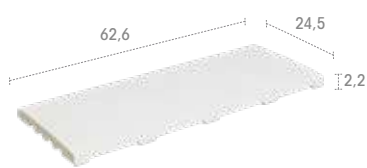

Mistry Grey & Serena Mix

**J62 62,6 x 31 x 3,8**

Iconic  
Mistry  
Pietro  
Serena  
Trésor

**IJ6 31 x 31 x 31**

Iconic  
Mistry  
Pietro  
Serena  
Trésor

**EJ6 62,6 x 62,6 x 31**

Iconic  
Mistry  
Pietro  
Serena  
Trésor

ZEN SYSTEM

INFINITY SOLUTION

**245 CM** 62,6 x 24,5 x 2,2

- Alma
- Iconic
- Mystery
- Pietro
- Serena
- Stela
- Trésor

**125** 62,6 x 24,5 x 2,2

- Alma
- Iconic
- Mystery
- Pietro
- Serena
- Stela
- Trésor

**125** 62,6 x 24,5 x 2,2

- Alma
- Iconic
- Mystery
- Pietro
- Serena
- Stela
- Trésor

**EIN** 62,6 x 62,6 x 2,2

- Alma
- Iconic
- Mystery
- Pietro
- Serena
- Stela
- Trésor

**FLEX GRID**

**COMPACT GRID**

Pietro Golden