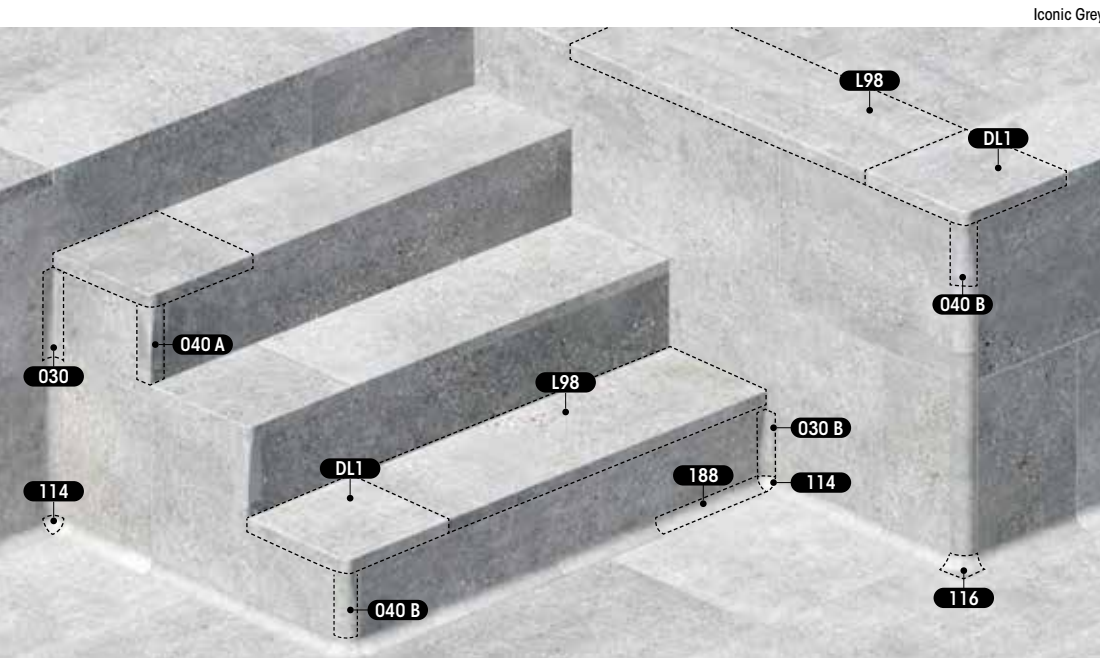

Alma  
Iconic  
Mystery  
Pietro  
Serena  
Stela  
Trésor

**245 EC 62,6 x 62,6 x 2,2**

Alma  
Iconic  
Mystery  
Pietro  
Serena  
Stela  
Trésor

HALF ROUND PIECES

**030** 31 x 4 x 4

Iconic  
Mistry  
Pietro  
Serena  
Trésor