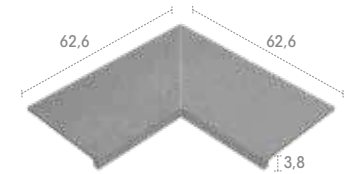

E62 62,6 x 62,6 x 3,8

Alma
Iconic
Mistry
Pietro
Serena
Stela
Trésor