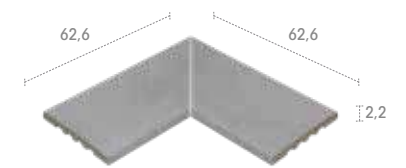

Mistry Grey & Serena Mix

**J62 62,6 x 31 x 3,8**

Iconic  
Mistry  
Pietro  
Serena  
Trésor

**IJ6 31 x 31 x 31**

Iconic  
Mistry  
Pietro  
Serena  
Trésor

**EJ6 62,6 x 62,6 x 31**

Iconic  
Mistry  
Pietro  
Serena  
Trésor

ZEN SYSTEM

INFINITY SOLUTION

**245 CM** 62,6 x 24,5 x 2,2

- Alma
- Iconic
- Mystery
- Pietro
- Serena
- Stela
- Trésor

**125** 62,6 x 24,5 x 2,2

- Alma
- Iconic
- Mystery
- Pietro
- Serena
- Stela
- Trésor

**125** 62,6 x 24,5 x 2,2

- Alma
- Iconic
- Mystery
- Pietro
- Serena
- Stela
- Trésor

**EIN** 62,6 x 62,6 x 2,2

- Alma
- Iconic
- Mystery
- Pietro
- Serena
- Stela
- Trésor

**FLEX GRID**

**COMPACT GRID**

Pietro Golden