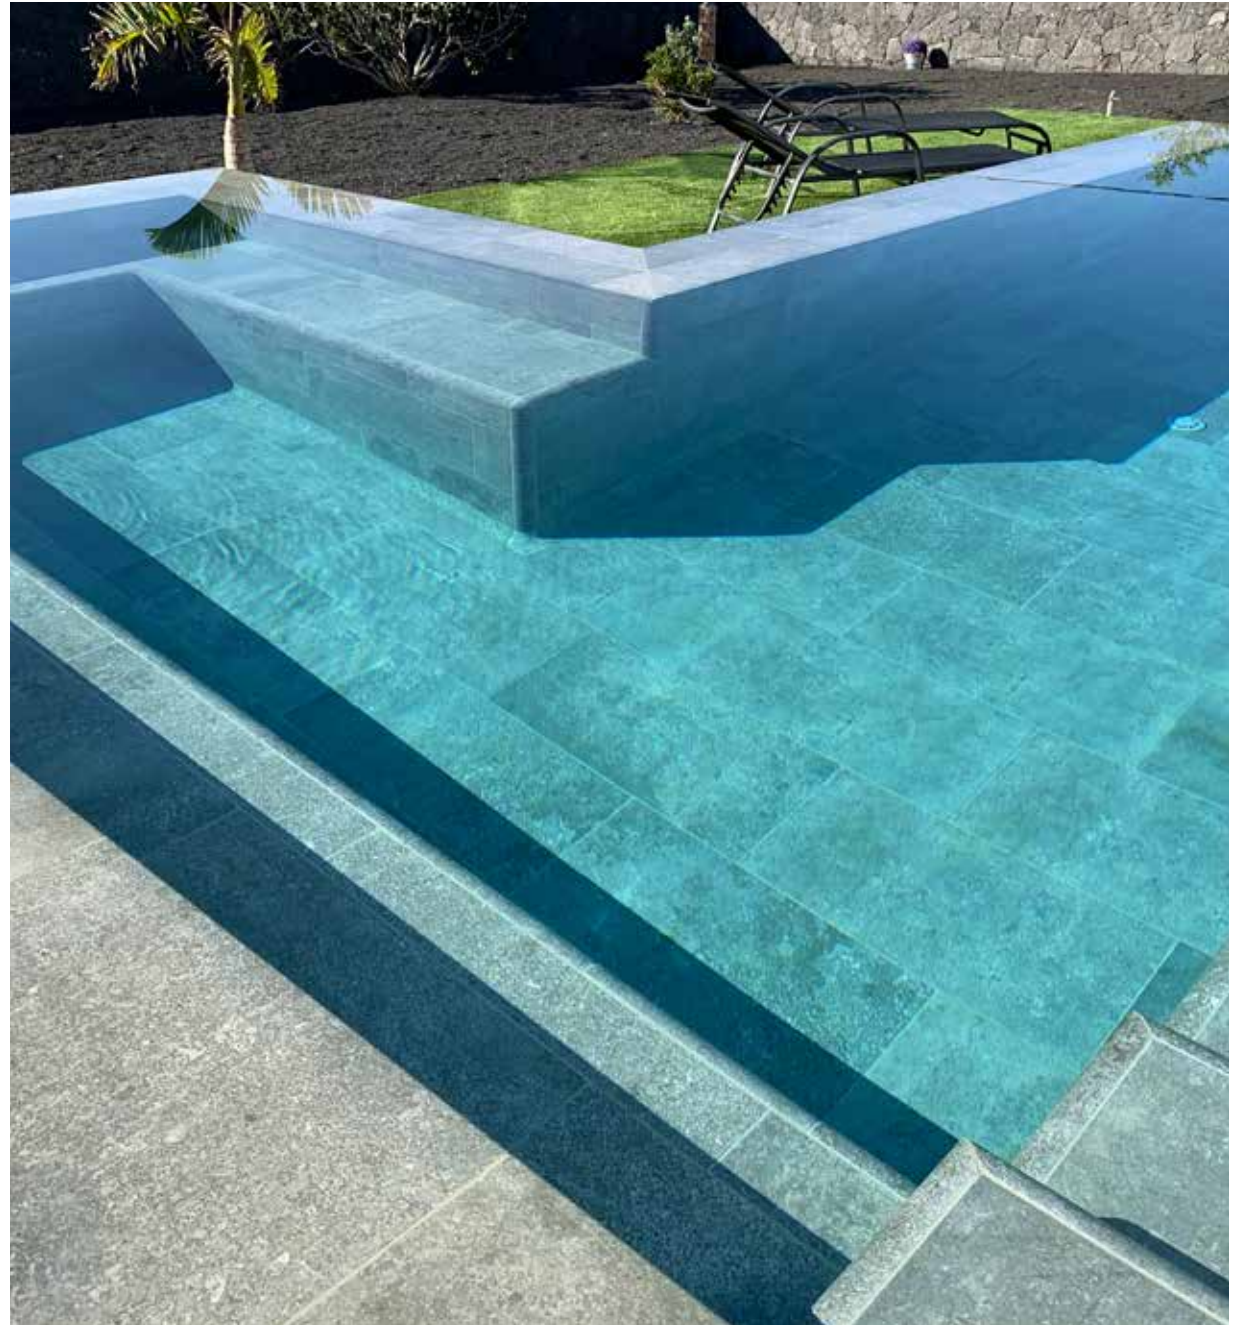

# Mistry Blue Stone

Spain

**Mistry Blue Stone**

31 x 62,6 x 0,9

L62

E62

183

115