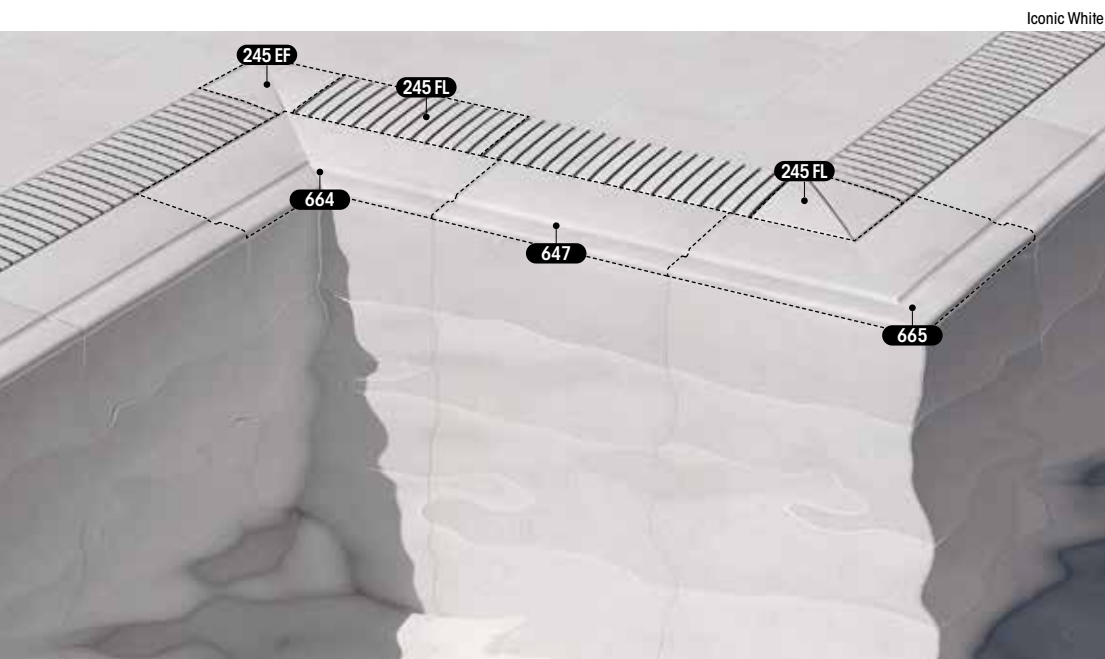

647 62,6 x 31 x 2,6

Iconic
Mistery
Pietro
Serena
Trésor

664 62,6 x 62,6 x 2,6

Iconic
Mistery
Pietro
Serena
Trésor

665 62,6 x 62,6 x 2,6

Iconic
Mistery
Pietro
Serena
Trésor