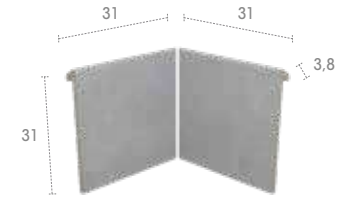

Iconic Dark & Iconic White

**J62** 62,6 x 31 x 3,8

Iconic  
Mistry  
Pietro  
Serena  
Trésor

**IJ6** 31 x 31 x 31

Iconic  
Mistry  
Pietro  
Serena  
Trésor

**EJ6** 62,6 x 62,6 x 31

Iconic  
Mistry  
Pietro  
Serena  
Trésor

Mistry Grey & Serena Mix

**J62 62,6 x 31 x 3,8**

Iconic  
Mistry  
Pietro  
Serena  
Trésor

**IJ6 31 x 31 x 31**

Iconic  
Mistry  
Pietro  
Serena  
Trésor

**EJ6 62,6 x 62,6 x 31**

Iconic  
Mistry  
Pietro  
Serena  
Trésor

ZEN SYSTEM

INFINITY SOLUTION

**245 CM** 62,6 x 24,5 x 2,2

- Alma
- Iconic
- Mystery
- Pietro
- Serena
- Stela
- Trésor

**125** 62,6 x 24,5 x 2,2

- Alma
- Iconic
- Mystery
- Pietro
- Serena
- Stela
- Trésor