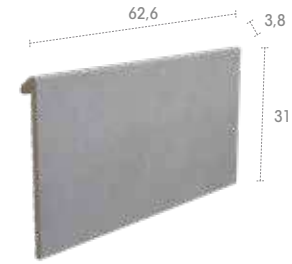

Mistry Grey

**647 62,6 x 31 x 2,6**

Iconic  
Mistery  
Pietro  
Serena  
Trésor

**664 62,6 x 62,6 x 2,6**

Iconic  
Mistery  
Pietro  
Serena  
Trésor

**665 62,6 x 62,6 x 2,6**

Iconic  
Mistery  
Pietro  
Serena  
Trésor

Iconic Dark & Iconic White

**J62** 62,6 x 31 x 3,8

Iconic  
Mistry  
Pietro  
Serena  
Trésor

**IJ6** 31 x 31 x 31

Iconic  
Mistry  
Pietro  
Serena  
Trésor

**EJ6** 62,6 x 62,6 x 31

Iconic  
Mistry  
Pietro  
Serena  
Trésor

Mistry Grey & Serena Mix

**J62 62,6 x 31 x 3,8**

Iconic  
Mistry  
Pietro  
Serena  
Trésor

**IJ6 31 x 31 x 31**

Iconic  
Mistry  
Pietro  
Serena  
Trésor

**EJ6 62,6 x 62,6 x 31**

Iconic  
Mistry  
Pietro  
Serena  
Trésor