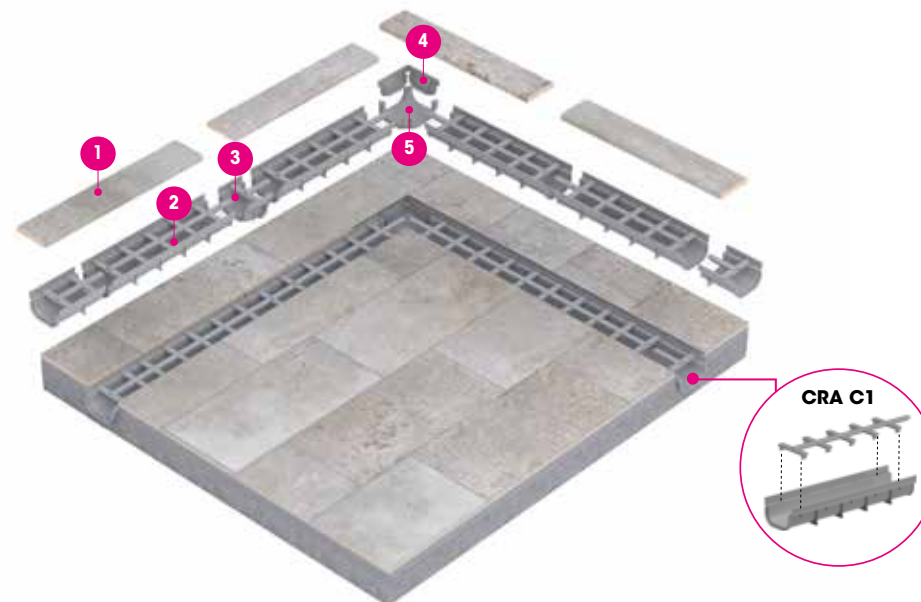

**116** 4 x 4

Iconic  
Mistry  
Pietro  
Serena  
Trésor

**117** 4 x 4

Iconic  
Mistry  
Pietro  
Serena  
Trésor

SHALLOW CHANNEL

Pietro Golden

**121 CM** 62,6 x 12,5 x 2,2

Alma  
Iconic  
Mistery  
Pietro  
Serena  
Stela  
Trésor