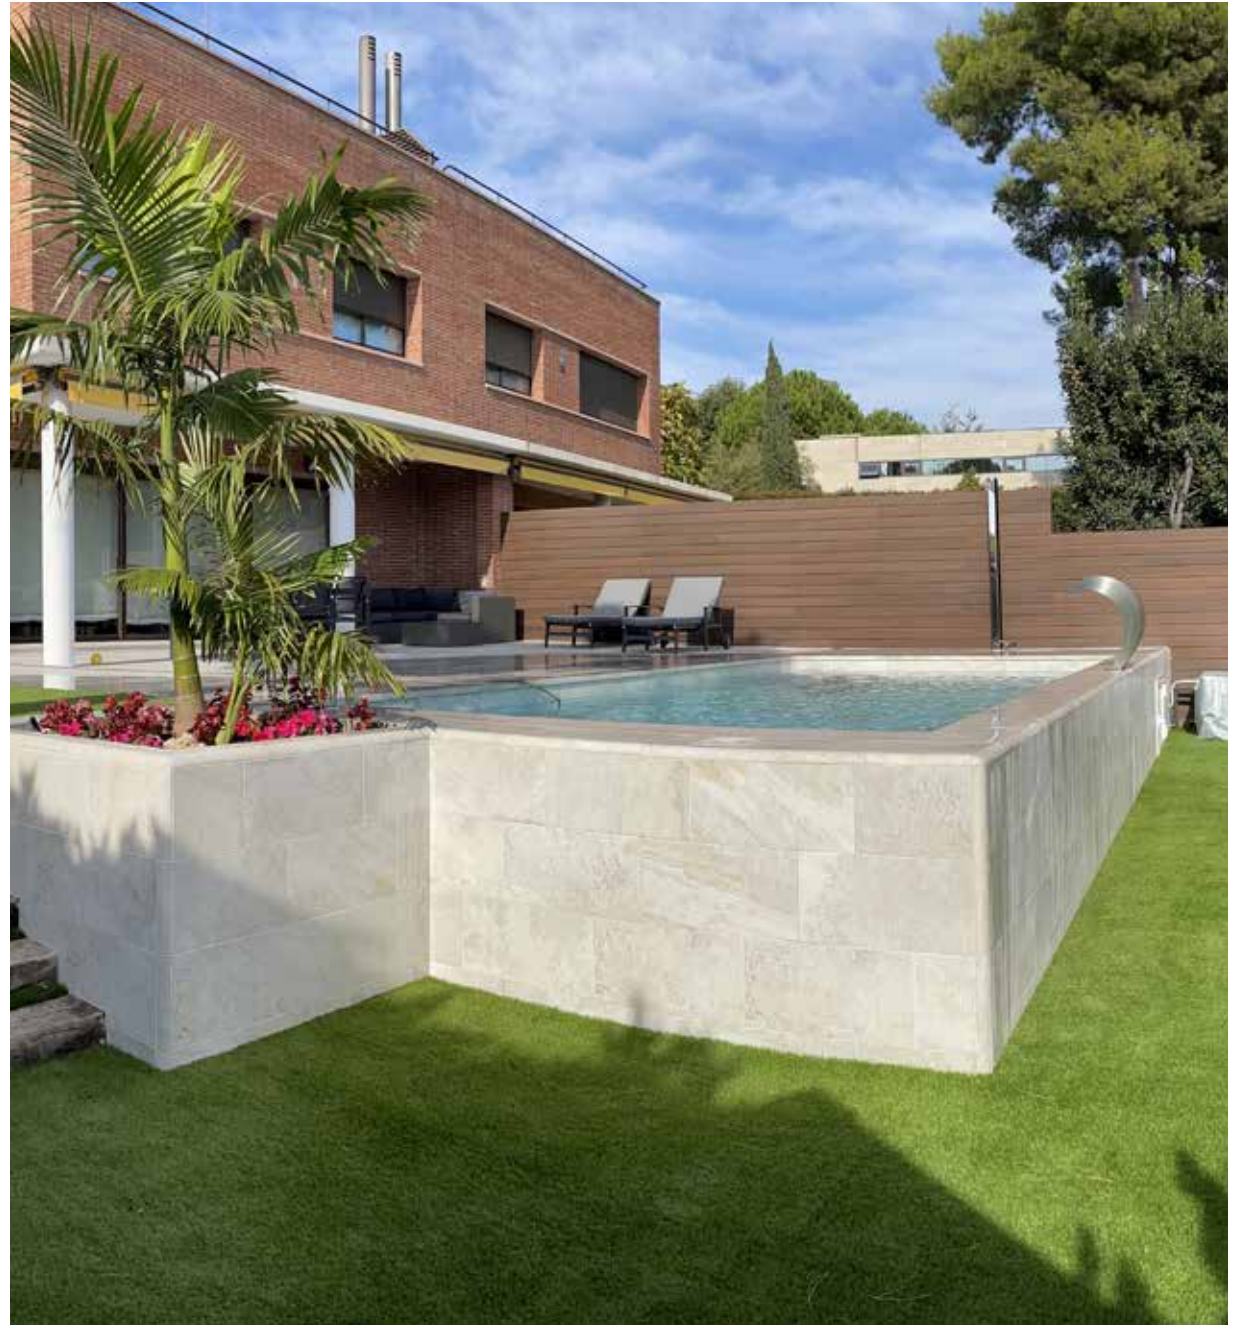

Trésor Bali 31 x 62,6 x 0,9

L62

- Trésor Java** 31 x 62,6 x 0,9
- I25
- 245 FL
- 245 EF
- L62
- 183
- 115
- Alma Pure** 19,4 x 97,9 x 1
- L62
- E62

**Pietro White** 31 x 62,6 x 0,9 L62 E62

**Pietro White** 31 x 62,6 x 0,9 L62 121 CM 183 115