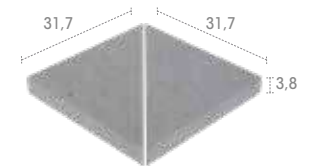

**Mistery Blue Stone**

31 x 62,6 x 0,9

L62

Iconic Grey & Iconic White

**L62** 62,6 x 31,7 x 3,8

Alma  
Iconic  
Mistry  
Pietro  
Serena  
Stela  
Trésor

**L98** 97,9 x 31,7 x 3,8

Alma  
Iconic  
Mistry  
Pietro  
Stela

**E62** 62,6 x 62,6 x 3,8

Alma  
Iconic  
Mistry  
Pietro  
Serena  
Stela  
Trésor

Mistry Blue Stone

**DL1** 31,7 x 31,7 x 3,8

Iconic  
Mistry  
Pietro  
Serena  
Trésor

**DL2** 31,7 x 31,7 x 3,8

Alma  
Iconic  
Mistry  
Pietro  
Serena  
Stela  
Trésor