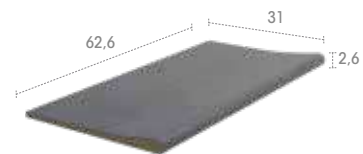

S62 62,6 x 31 x 2,6

Alma
Iconic
Mistry
Pietro
Serena
Stela

SI3 46 x 46 x 2,6

Alma
Iconic
Mistry
Pietro
Serena
Stela

SE3 31 x 31 x 2,6

Alma
Iconic
Mistry
Pietro
Serena
Stela