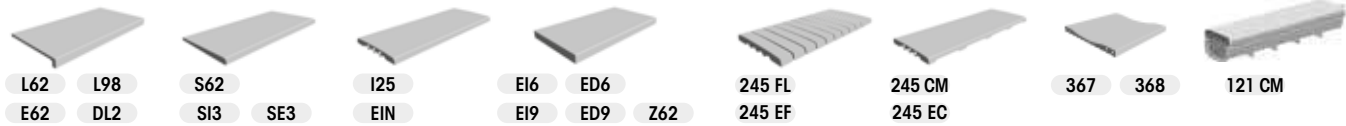

# Stela

199 Anti-slip  
19,4 x 97,9 x 1

199 Liso  
19,4 x 97,9 x 1

**Stela White**  
490 N / 490 A

**Stela Golden**  
491 N / 491 A

**Stela Grey**

492 N / 492 A

**Stela Dark**