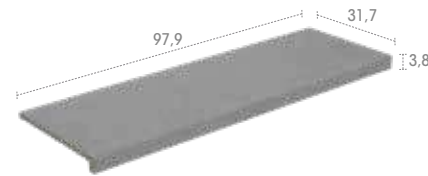

**Mistery Blue Stone**

31 x 62,6 x 0,9

L62

Iconic Grey & Iconic White

**L62** 62,6 x 31,7 x 3,8

Alma  
Iconic  
Mistry  
Pietro  
Serena  
Stela  
Trésor

**L98** 97,9 x 31,7 x 3,8

Alma  
Iconic  
Mistry  
Pietro  
Stela