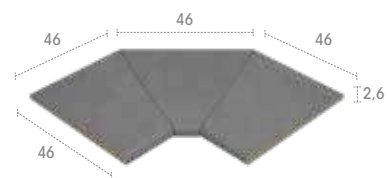

Iconic Dark & Iconic White

**S62** 62,6 x 31 x 2,6

Alma  
Iconic  
Mistry  
Pietro  
Serena  
Stela

**SI3** 46 x 46 x 2,6

Alma  
Iconic  
Mistry  
Pietro  
Serena  
Stela

**SE3** 31 x 31 x 2,6

Alma  
Iconic  
Mistry  
Pietro  
Serena  
Stela