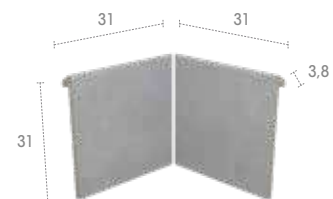

Mistry Grey

**647 62,6 x 31 x 2,6**

Iconic  
Mistery  
Pietro  
Serena  
Trésor

**664 62,6 x 62,6 x 2,6**

Iconic  
Mistery  
Pietro  
Serena  
Trésor

**665 62,6 x 62,6 x 2,6**

Iconic  
Mistery  
Pietro  
Serena  
Trésor

Iconic Dark & Iconic White

**J62** 62,6 x 31 x 3,8

Iconic  
Mistry  
Pietro  
Serena  
Trésor

**IJ6** 31 x 31 x 31

Iconic  
Mistry  
Pietro  
Serena  
Trésor

**EJ6** 62,6 x 62,6 x 31

Iconic  
Mistry  
Pietro  
Serena  
Trésor

Mistry Grey & Serena Mix

**J62 62,6 x 31 x 3,8**

Iconic  
Mistry  
Pietro  
Serena  
Trésor

**IJ6 31 x 31 x 31**

Iconic  
Mistry  
Pietro  
Serena  
Trésor

**EJ6 62,6 x 62,6 x 31**

Iconic  
Mistry  
Pietro  
Serena  
Trésor