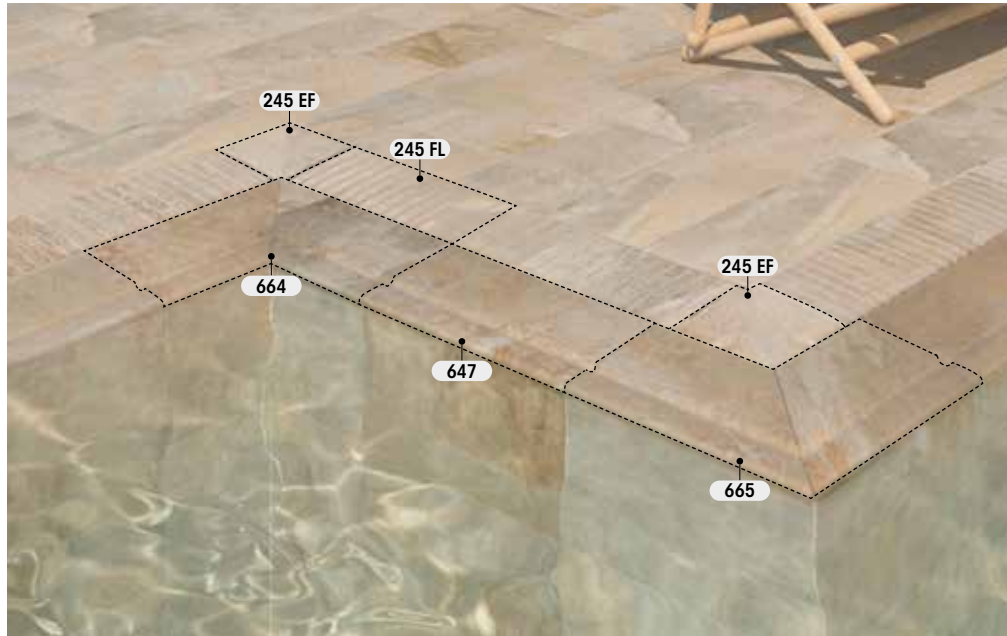

**125** 62,6 x 24,5 x 2,2

- Alma
- Iconic
- Mystery
- Pietro
- Serena
- Stela
- Trésor

**EIN** 62,6 x 62,6 x 2,2

- Alma
- Iconic
- Mystery
- Pietro
- Serena
- Stela
- Trésor

**FLEX GRID**

**COMPACT GRID**

Pietro Golden