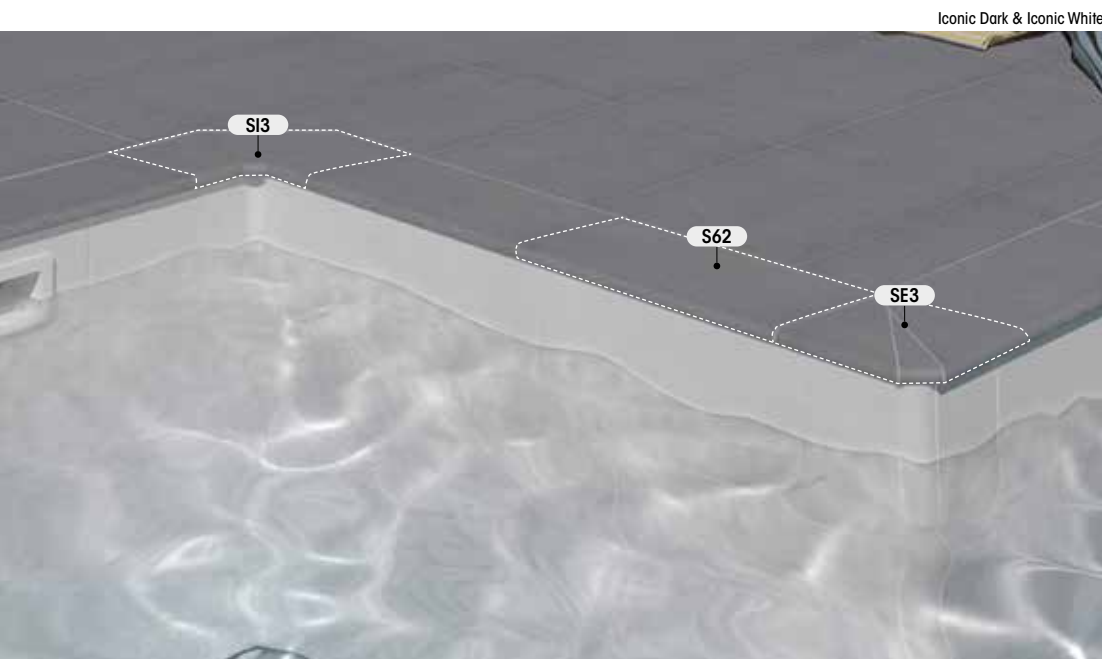

**E62** 62,6 x 62,6 x 3,8

Alma  
Iconic  
Mistry  
Pietro  
Serena  
Stela  
Trésor

Mistry Blue Stone

**DL1** 31,7 x 31,7 x 3,8

Iconic  
Mistry  
Pietro  
Serena  
Trésor

**DL2** 31,7 x 31,7 x 3,8

Alma  
Iconic  
Mistry  
Pietro  
Serena  
Stela  
Trésor