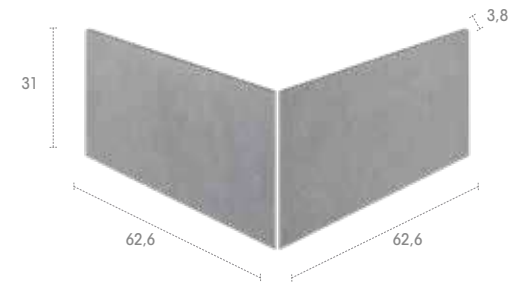

Mistry Grey & Serena Mix

**J62 62,6 x 31 x 3,8**

Iconic  
Mistry  
Pietro  
Serena  
Trésor

**IJ6 31 x 31 x 31**

Iconic  
Mistry  
Pietro  
Serena  
Trésor

**EJ6 62,6 x 62,6 x 31**

Iconic  
Mistry  
Pietro  
Serena  
Trésor

ZEN SYSTEM

INFINITY SOLUTION

**245 CM** 62,6 x 24,5 x 2,2

- Alma
- Iconic
- Mystery
- Pietro
- Serena
- Stela
- Trésor

**125** 62,6 x 24,5 x 2,2

- Alma
- Iconic
- Mystery
- Pietro
- Serena
- Stela
- Trésor