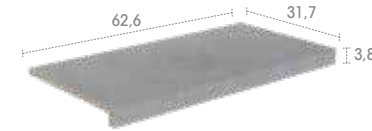

**Mistery Blue Stone**

31 x 62,6 x 0,9

L62

Iconic Grey & Iconic White

**L62** 62,6 x 31,7 x 3,8

Alma  
Iconic  
Mistry  
Pietro  
Serena  
Stela  
Trésor

**L98** 97,9 x 31,7 x 3,8

Alma  
Iconic  
Mistry  
Pietro  
Stela