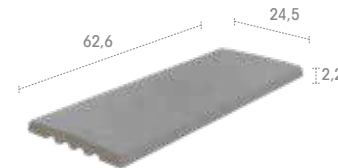

Mistry Grey & Serena Mix

**J62 62,6 x 31 x 3,8**

Iconic  
Mistry  
Pietro  
Serena  
Trésor

**IJ6 31 x 31 x 31**

Iconic  
Mistry  
Pietro  
Serena  
Trésor

**EJ6 62,6 x 62,6 x 31**

Iconic  
Mistry  
Pietro  
Serena  
Trésor

ZEN SYSTEM

INFINITY SOLUTION

**245 CM** 62,6 x 24,5 x 2,2

- Alma
- Iconic
- Mystery
- Pietro
- Serena
- Stela
- Trésor

**125** 62,6 x 24,5 x 2,2

- Alma
- Iconic
- Mystery
- Pietro
- Serena
- Stela
- Trésor

**125** 62,6 x 24,5 x 2,2

- Alma
- Iconic
- Mystery
- Pietro
- Serena
- Stela
- Trésor

**EIN** 62,6 x 62,6 x 2,2

- Alma
- Iconic
- Mystery
- Pietro
- Serena
- Stela
- Trésor

**FLEX GRID**

**COMPACT GRID**

Pietro Golden