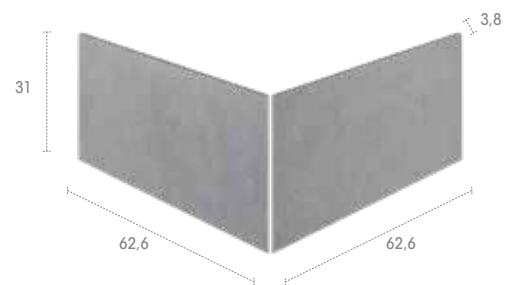

Iconic Dark & Iconic White

**J62** 62,6 x 31 x 3,8

Iconic  
Mistry  
Pietro  
Serena  
Trésor

**IJ6** 31 x 31 x 31

Iconic  
Mistry  
Pietro  
Serena  
Trésor

**EJ6** 62,6 x 62,6 x 31

Iconic  
Mistry  
Pietro  
Serena  
Trésor