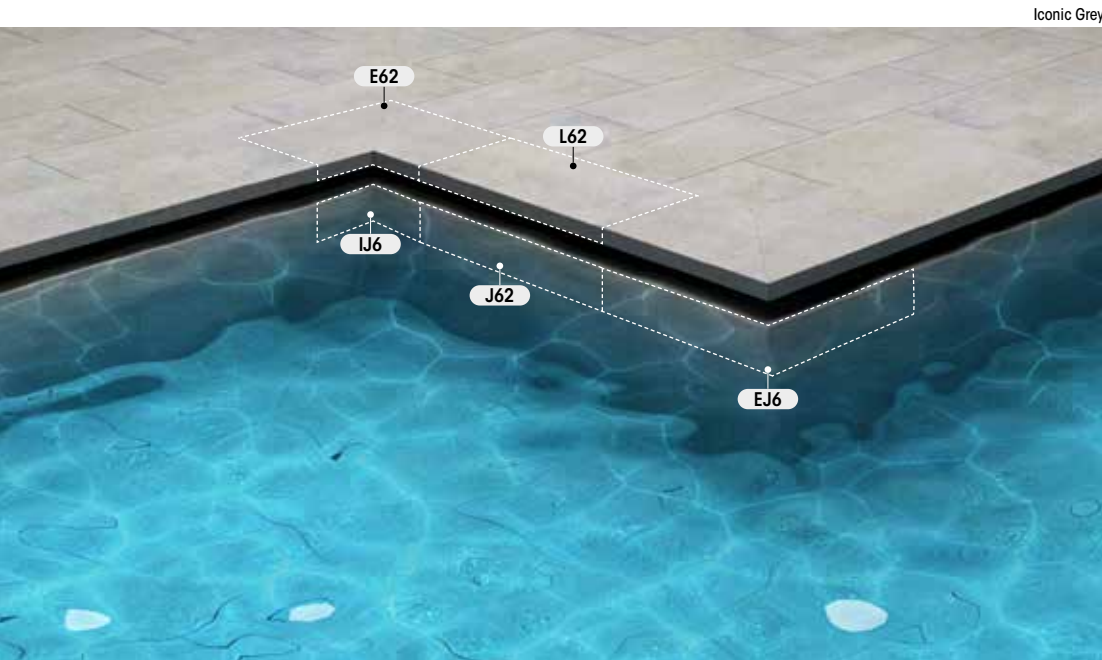

J62 62,6 x 31 x 3,8

Iconic
Mistry
Pietro
Serena
Trésor

IJ6 31 x 31 x 31

Iconic
Mistry
Pietro
Serena
Trésor

EJ6 62,6 x 62,6 x 31

Iconic
Mistry
Pietro
Serena
Trésor