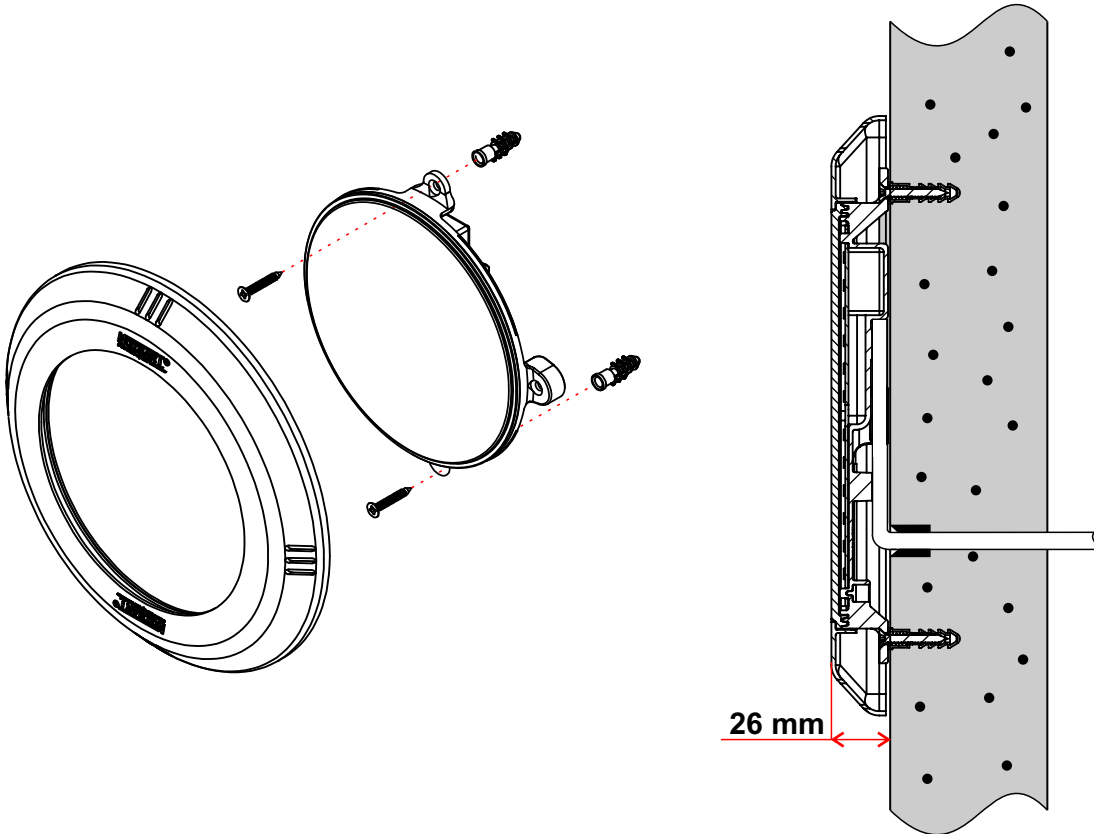

İŞİL SMD LEDLİ BETON HAVUZ LAMBASI IŞİL SMD LED CONCRETE POOL ARMATURES

Kod / Code	NIA-101	NIA-102	NIA-103	NIA-104
Renk / Colour	Beyaz White	Gün ışığı Warm white	Mavi Blue	RGB
Led	120 Adet-Unit	120 Adet-Unit	120 Adet-Unit	96 Adet-Unit
Lümen	3600	3600	2400	3200
Volt	AC/DC 12 V	AC/DC 12 V	AC/DC 12 V	DC 12 V
Watt	32 W	32 W	32 W	30 W
Kelvin	6.500 K	3.000 K	450 - 460 nm	R (620-630 nm) G (520-535) B (460-475 nm)

- Deniz suyu ve jeotermal suda kullanıma uygundur.
  Suitable for use in seawater and geothermal water
- Otomatik akım kontrollü uzun ömürlüdür
  Automatic current controlled and durable.

BETON HAVUZ LAMBA TESPİTİ VE UYGULAMASI LAMP FIXING AND APPLICATION FOR CONCRETE POOL