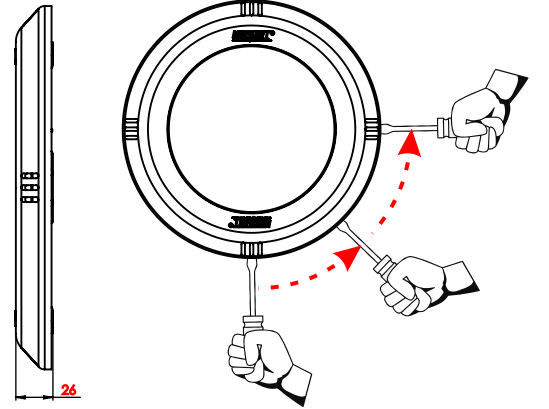

- ▶ Deniz suyu ve jeotermal suda kullanıma uygundur. Bağlantı elemanları 316 paslanmazdır. *It is suitable for use in seawater and geothermal water. Connection equipments are 316 stainless steel.*
- ▶ Orjinal malzemelerden üretilmiştir. UV ve antioksidant katkı, darbeye dayanıklı uzun ömürlüdür. *It is made from original, UV and antioxidant added, impact resistant, long-lasting materials.*
- ▶ Sadece su içinde kullanılır. 5 metre su derinliğinde kullanılabilir. *Intended only for usage in water. Gives possibility for usage in 5 meters water depth.*
- ▶ Kablo uzunluğu 2,5 metredir. *Cable length is 2,5 meters.*
- ▶ Otomatik akım kontrollü uzun ömürlüdür. *It has automatic current control and it is durable.*