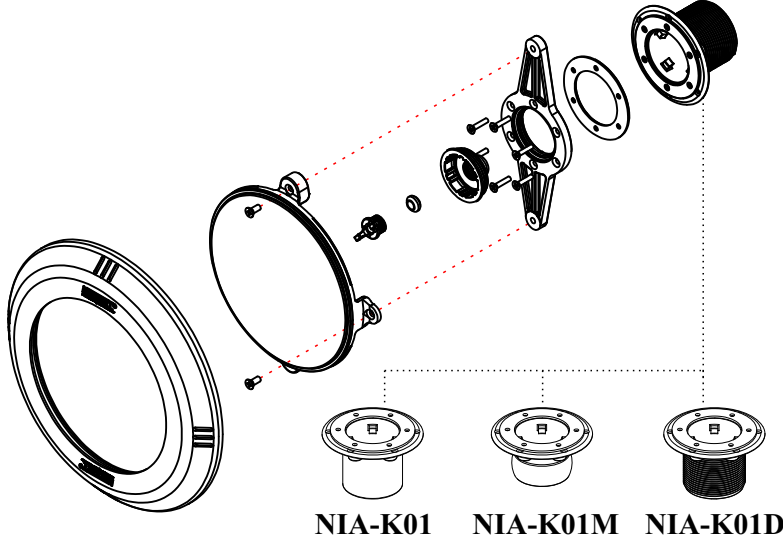

- ▶ Deniz suyu ve jeotermal suda kullanıma uygundur.
Suitable for use in seawater and geothermal water
- ▶ Otomatik akım kontrollü uzun ömürlüdür
Automatic current controlled and durable.

BETON HAVUZ LAMBA TESPİTİ VE UYGULAMASI LAMP FIXING AND APPLICATION FOR CONCRETE POOL

IŞIL SMD LEDLİ LİNER HAVUZ LAMBASI KİTİ
IŞIL SMD LED LINER POOL ARMATURES KIT

Liner

Kit (Kod / Code)	NIA-K01	NIA-K01M	NIA-K01D
------------------	---------	----------	----------

LİNERLİ BETON HAVUZ KİT İLE LAMBA TESPİTİ VE UYGULAMASI
LAMP FIXING AND KIT APPLICATION FOR CONCRETE POOL WITH LINER