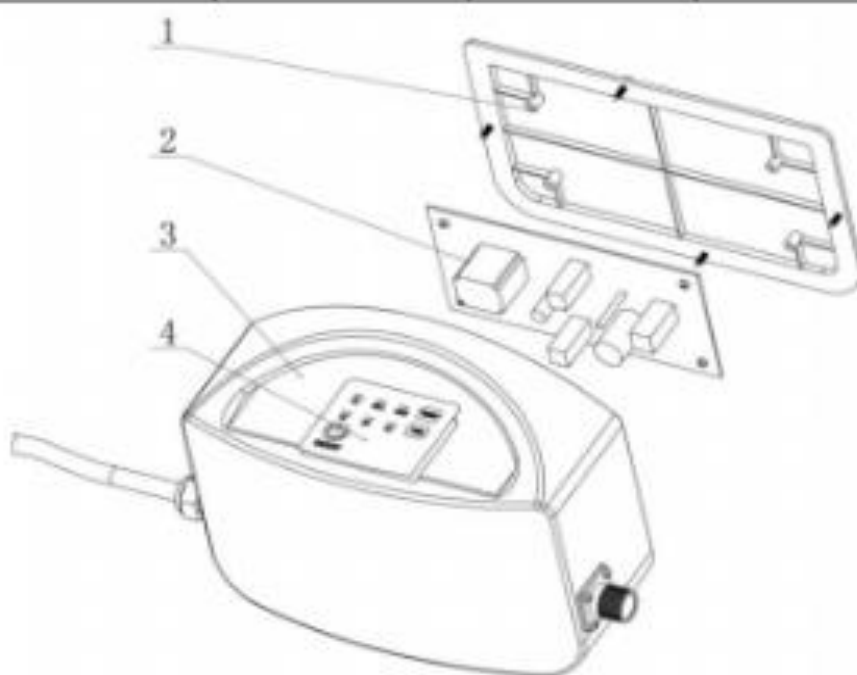

Br.	Naziv		Kol.	Unit price euro
1	Bottom (+screws)		1	10.00
2	Switch power and PCB		1	245.00
3	Cover		1	28.00
4	Operating panel		1	19.00
5	Wire		1	13.00

Power box

2	Switch power	241.62	0
Total			0.00

Delovi koji se najčešće menjaju označeni su crevnom bojom