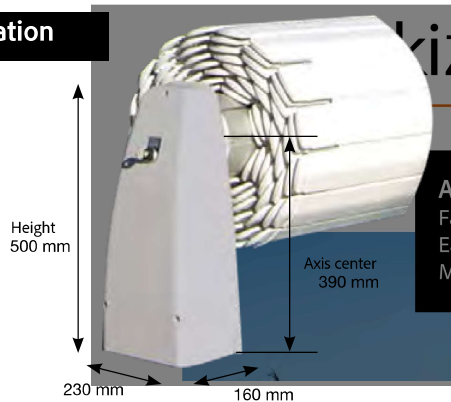

Switch regulation

Electric box for 24V motor

24 V Becker motor with swithc regulation

Lamel Colour Options

Markiz -Roller Type

ABOVE POOL TYPE COVER (WITH SWITCH REGULATION)

WIDTH OF THE POOL

Mètres	2,50	3,00	3,50	4,00	4,50	5,00	5,50	6,00
2,50	3.420 €	3.540 €	3.690 €	3.870 €	4.070 €	4.290 €	4.630 €	4.900 €
3,00	3.550 €	3.685 €	3.850 €	4.030 €	4.240 €	4.470 €	4.850 €	5.120 €
3,50	3.690 €	3.810 €	3.990 €	4.210 €	4.420 €	4.680 €	5.060 €	5.340 €
4,00	3.806 €	3.960 €	4.130 €	4.370 €	4.590 €	4.870 €	5.180 €	5.450 €
4,50	3.820 €	4.080 €	4.290 €	4.540 €	4.785 €	5.080 €	5.350 €	5.640 €
5,00	4.070 €	4.220 €	4.430 €	4.710 €	4.960 €	5.280 €	5.665 €	5.950 €
5,50	4.190 €	4.350 €	4.570 €	4.870 €	5.130 €	5.460 €	5.780 €	6.070 €
6,00	4.320 €	4.500 €	4.730 €	5.030 €	5.320 €	5.665 €	6.000 €	6.290 €
6,50	4.455 €	4.630 €	4.870 €	5.210 €	5.510 €	5.860 €	6.190 €	6.460 €
7,00	4.570 €	4.760 €	5.010 €	5.360 €	5.670 €	6.060 €	6.390 €	6.660 €
7,50	4.700 €	4.910 €	5.170 €	5.540 €	5.860 €	6.250 €	6.570 €	6.860 €
8,00	4.820 €	5.030 €	5.310 €	5.720 €	6.050 €	6.440 €	6.780 €	7.070 €
8,50	4.960 €	5.180 €	5.450 €	5.870 €	6.220 €	6.640 €	6.985 €	7.270 €
9,00	5.080 €	5.310 €	5.610 €	6.050 €	6.410 €	6.840 €	7.160 €	7.430 €
9,50	5.290 €	5.520 €	5.830 €	6.300 €	6.660 €	7.100 €	7.440 €	7.730 €
10,00	5.410 €	5.650 €	5.970 €	6.460 €	6.840 €	7.300 €	7.660 €	7.950 €
10,50	5.540 €	5.780 €	6.110 €	6.550 €	7.010 €	7.500 €	7.935 €	8.160 €
11,00	5.810 €	5.918 €	6.420 €	6.950 €	7.340 €	7.850 €	8.210 €	8.503 €
11,50	5.940 €	6.215 €	6.560 €	7.110 €	7.520 €	8.050 €	8.430 €	8.730 €
12,00	6.070 €	6.350 €	6.720 €	7.290 €	7.710 €	8.250 €	8.610 €	8.880 €