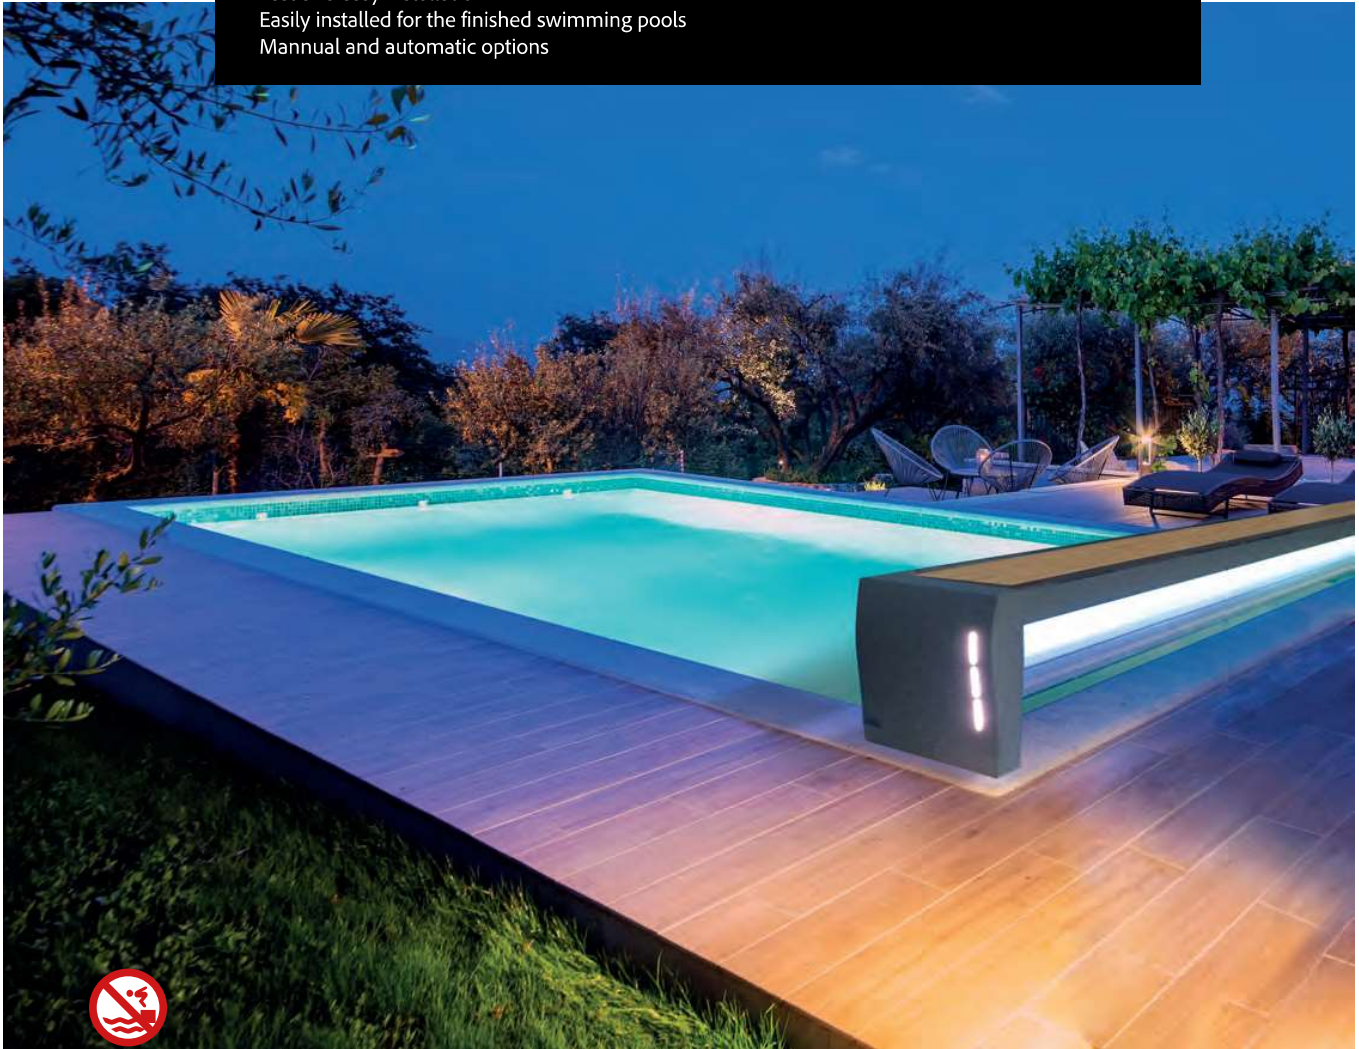

L
E
N
G
T
H
O
F
T
H
E
P
O
O
L

Prestiž - Light Bench

Above Pool Type Pool Cover

Fast and easy installation

Easily installed for the finished swimming pools

Manual and automatic options

Lamel Colour Options

White

Grey

Beige

NERO

Prestiž - Light Bench

ABOVE POOL TYPE COVER (WITH SWITCH REGULATION)

WIDTH OF THE POOL

Mètres	2,50	3,00	3,50	4,00	4,50	5,00	5,50	6,00
2,50	6.100 €	6.260 €	6.425 €	6.630 €	7.060 €	7.375 €	7.930 €	8.540 €
3,00	6.200 €	6.365 €	6.530 €	6.755 €	7.190 €	7.520 €	8.090 €	8.720 €
3,50	6.290 €	6.470 €	6.640 €	6.880 €	7.320 €	7.660 €	8.250 €	8.890 €
4,00	6.380 €	6.560 €	6.750 €	7.010 €	7.460 €	7.820 €	8.410 €	9.070 €
4,50	6.480 €	6.670 €	6.860 €	7.130 €	7.595 €	7.960 €	8.570 €	9.250 €
5,00	6.580 €	6.770 €	6.960 €	7.250 €	7.730 €	8.100 €	8.730 €	9.430 €
5,50	6.670 €	6.870 €	7.070 €	7.380 €	7.860 €	8.250 €	8.890 €	9.600 €
6,00	6.770 €	6.970 €	7.180 €	7.500 €	7.990 €	8.400 €	9.040 €	9.780 €
6,50	6.860 €	7.070 €	7.290 €	7.630 €	8.130 €	8.540 €	9.200 €	9.960 €
7,00	6.970 €	7.170 €	7.400 €	7.750 €	8.260 €	8.693 €	9.360 €	10.140 €
7,50	7.060 €	7.280 €	7.510 €	7.870 €	8.390 €	8.840 €	9.520 €	10.320 €
8,00	7.150 €	7.380 €	7.620 €	8.000 €	8.530 €	8.980 €	9.670 €	10.490 €
8,50	7.220 €	7.460 €	7.710 €	8.100 €	8.640 €	9.100 €	9.800 €	10.530 €
9,00	7.290 €	7.540 €	7.790 €	8.190 €	8.740 €	9.210 €	9.920 €	10.680 €
9,50	7.360 €	7.620 €	7.880 €	8.290 €	8.850 €	9.330 €	10.050 €	10.840 €
10,00	7.430 €	7.700 €	7.970 €	8.390 €	8.970 €	9.460 €	10.180 €	11.000 €
10,50	7.500 €	7.780 €	8.060 €	8.490 €	9.090 €	9.590 €	10.310 €	11.160 €
11,00	7.570 €	7.860 €	8.150 €	8.590 €	9.230 €	9.750 €	10.440 €	11.320 €
11,50	7.640 €	7.940 €	8.240 €	8.690 €	9.370 €	9.910 €	10.570 €	11.480 €
12,00	7.710 €	8.020 €	8.340 €	8.790 €	9.510 €	10.060 €	10.700 €	11.640 €