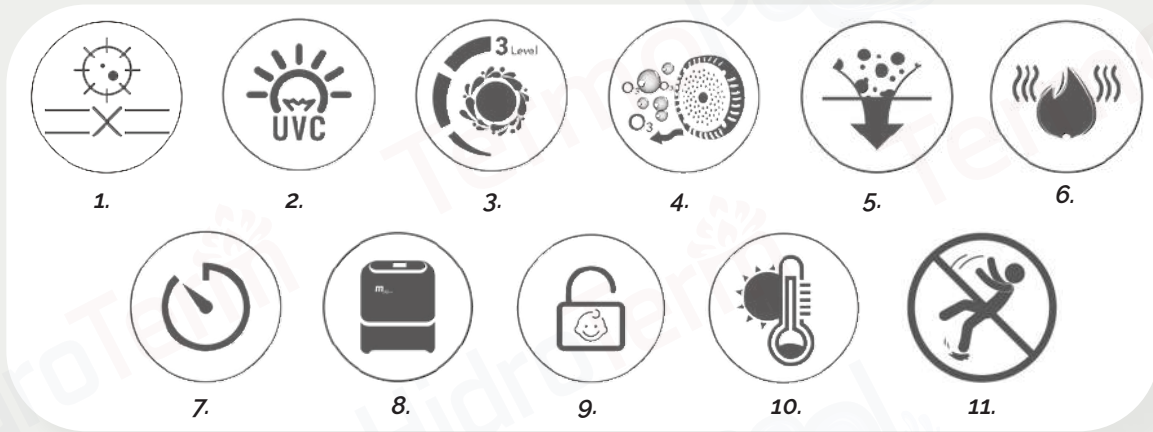

FUNKCIJE

1. Antibakterijski / 2. UVC Sanitizer / 3. Promenjiva brzina mehurića / 4. O3 Ozonizator / 5. Pametna filtracija / 6. Toplotna tehnika / 7. Tajmer za uštedu energije / 8. Sve u jednoj kontrolnoj kutiji / 9. Bezbednost dece / 10. Sistem protiv zaleđivanja / 11. Anti-Slip