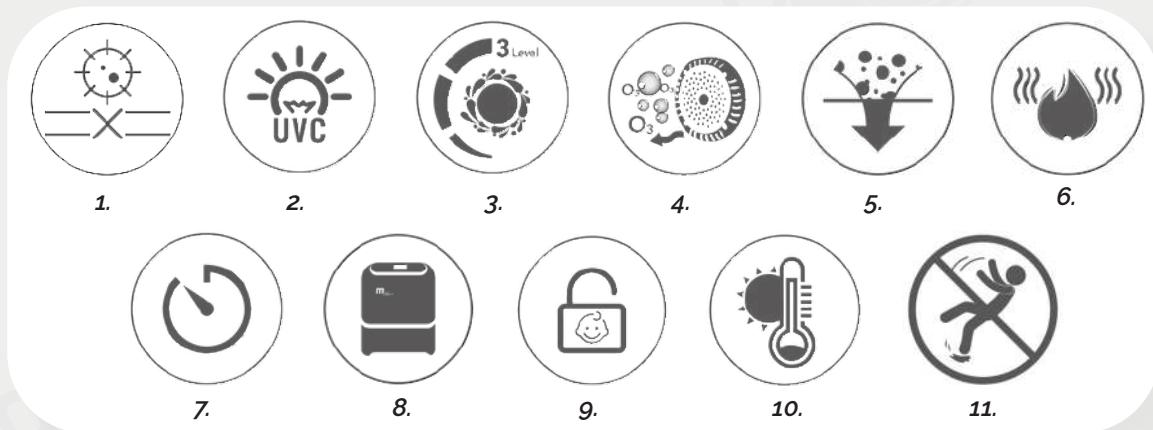

FUNKCIJE

1. Antibakterijski / 2. UVC Sanitizer / 3. Promenjiva brzina mehuriča / 4. O3 Ozonizator / 5. Pametna filtracija / 6. Toplotna tehnika / 7. Tajmer za uštedu energije / 8. Sve u jednoj kontrolnoj kutiji / 9. Bezbednost dece / 10. Sistem protiv zaleđivanja / 11. Anti-Slip