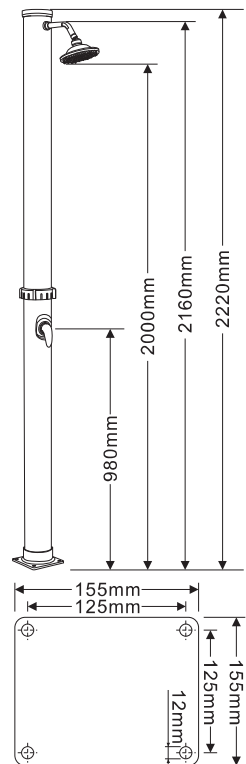

## CY-S8010S

|                                 |                 |
|---------------------------------|-----------------|
| <b>COLOR</b>                    | Black           |
| <b>CAPACITY</b>                 | 20L             |
| <b>N.W./G.W.</b>                | 6/7.4kg         |
| <b>PACKING SIZE</b>             | 1145*345*165mm  |
| <b>QTY IN 20'GP/40'GP/40'HQ</b> | 430/890/1040pcs |

## CY-S8010S

|                                 |                 |
|---------------------------------|-----------------|
| <b>COLOR</b>                    | Black           |
| <b>CAPACITY</b>                 | 20L             |
| <b>N.W./G.W.</b>                | 6.4/7.9kg       |
| <b>PACKING SIZE</b>             | 1145*345*165mm  |
| <b>QTY IN 20'GP/40'GP/40'HQ</b> | 430/890/1040pcs |