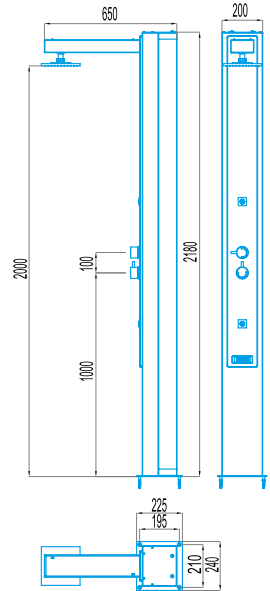

13
NOVEDAD
NEW

30L. DUCHA IGUAZÚ SOLAR IGUAZÚ SOLAR SHOWER

Ducha solar 100% diseño y sostenibilidad.

Ducha de hidromasaje con un diseño exclusivo. Depósito integrado de 30 litros de capacidad permitiendo el ahorro de Energía. Incorpora función hidromasaje gracias a sus 2 jets frontales y al rociador centital de grandes dimensiones.

Solar shower 100% design and sustainability.

Hydromassage shower in an exclusive design. Built-in 30-litre tank that will save you energy. The hydromassage function is provided by 2 body jets and a large overhead showerhead

Rociador latón cromado antical
Chromed brass anti-lime shower.

Enbellecedor Solid surface
Solid surface ESP.5

Jets masajes + nebulizador.
Jets bruminator spray.

Monomando 2 funciones ECO
Jets masajes + nebulizador.
ECO mixer 2 functions
Jets bruminator spray.

CARACTERÍSTICAS TÉCNICAS TECHNICAL CHARACTERISTICS

CODIGO / CODE ▶ 56933

- Construida en acero inoxidable AISI-316 satinado y aluminio color GRIS RAL-7024.
- Embellecedor Solid surface
- 1 rociador latón cromado antical.
- 1 válvula caudal + temperatura con selector 2 salidas.
- 2 nebulizadores.
- Conexión agua 1/2" BSP INT.
- Fijación al suelo mediante tornillos.
- Producto personalizado.
- Embalaje neutro con etiqueta personalizada.
- Manual de instrucciones personalizado.
- Altura del rociador al suelo 2 m.
- Made of AISI-316 satin stainless steel and aluminium colour GREY RAL-7024.
- Face plate Solid surface.
- 1 chromed brass anti-lime shower.
- 1 mixer valve + temperature selector 2 outputs.
- 2 bruminator spray.
- Water inlet connection 1/2" BSP INT.
- Ground anchoring with screws.
- Customized product.
- Neutral packaging, with adhesive customized.
- Customized manual instructions.
- Height shower head to ground 2 m.

EMBALAJE Y PALETIZADO PACKAGING AND PALLETIZING

Caja / Box: 229 x 46 x 29 cm	Palet / Pallet 250 x 100 x 189 cm
Peso caja / Weight box 45 kg	Peso palet / Weight pallet 570 kg
Unidades caja / Units box 1	Unidades palet / Units pallet 12

56933-FT 02.13